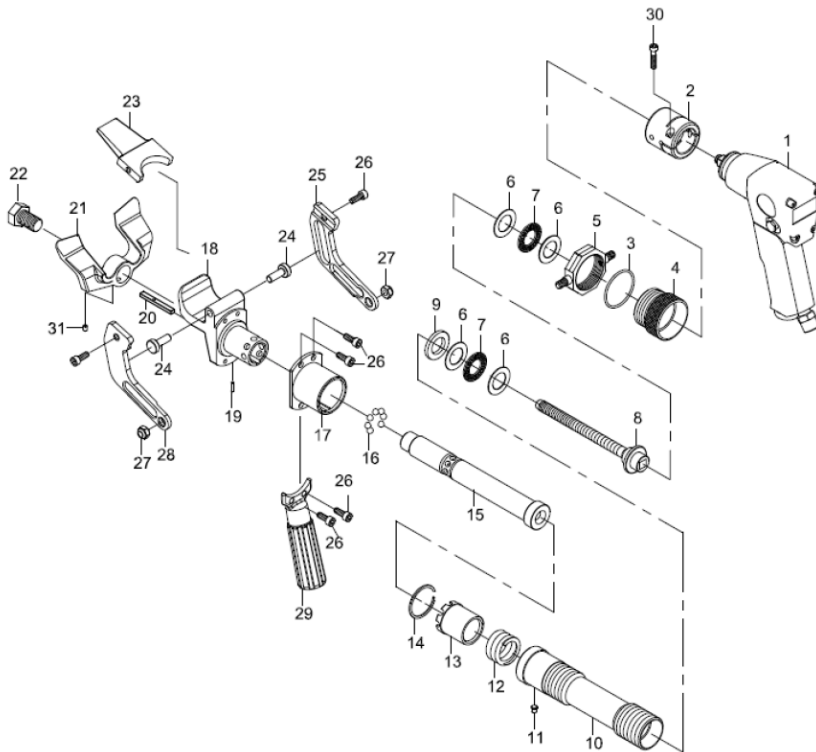

**PART LIST**

- ES** SET DE REPARACIÓN HERRAMIENTA PNEUMÁTICA - 53542
- EN** AIR TOOL REPAIR KIT - 53542
- FR** TROUSSE DE RÉPARATION POUR OUTILS PNEUMATIQUES - 53542
- DE** REPARATURSATZ FÜR DRUCKLUFTWERKZEUGE - 53542
- IT** KIT DI RIPARAZIONE PER UTENSILI PNEUMATICI - 53542
- PT** KIT DE REPARAÇÃO DE FERRAMENTAS PNEUMÁTICAS - 53542
- RO** SET DE UNELTE PENTRU INSTRUMENT PNEUMATIC - 53542
- NL** REPARATIE-SETS VOOR PNEUMATISCH GEREEDSCHAP - 53542
- HU** PNEUMATIKUS SZERSZÁMHOZ VALÓ JAVÍTÁSI KÉSZLET - 53542
- RU** ПЕМКОМПЛЕКТ ДЛЯ ПНЕВМАТИЧЕСКОГО ИНСТРУМЕНТА - 53542
- PL** ZESTAW DO NAPRAWY NARZĘDZIA PNEUMATYCZNEGI - 53542

PART NUMBER	DESCRIPTION	QTY.
5	Adjustment screw / tornillo de ajuste	1
6	Washer / arandela	4
11	Lock pin / pin de bloqueo	1
12	Spring / muelle	1
25	Hold arm (right) / brazo de retención (derecho)	1
28	Hold arm (left) / brazo de retención (izq.)	1